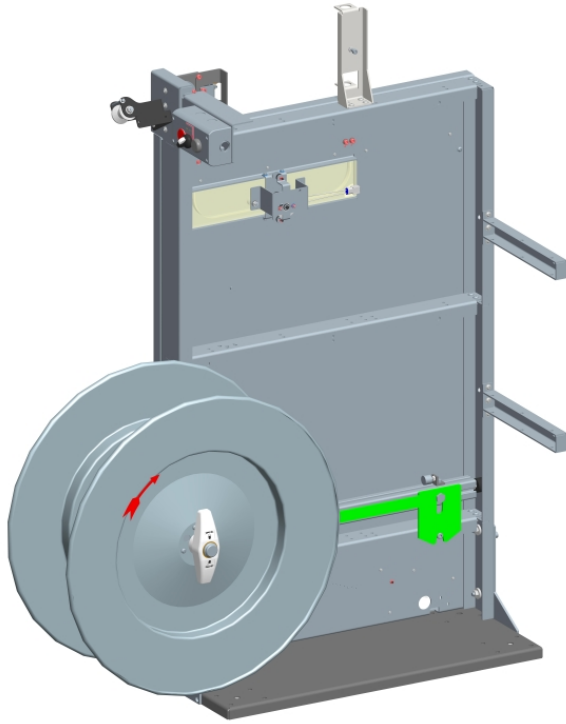

Modulární zásobník pásky včetně odvíječe

- Snadné použití a intuitivní ovládání
- Ekonomický díky vysoké použitelnosti
- Robustní verze s extrémně nízkou údržbou
- Univerzálně použitelné
- Určeno pro pásky PP a PET
- Minimální požadavky na prostor

VÝBAVA STROJE:

- Automatické nástřel pásky
- Šířka pásky 12 - 15 mm
- VOLITELNÉ: Rozšiřitelná cívka
- Bezúdržbové, energeticky úsporné krokové motory
- Kvalita standardní výbavy
- Mnoho dostupných příslušenství, snadno konfigurovatelných

TECHNICKÁ SPECIFIKACE:

MATERIÁL VÁZACÍ PÁSKY:

PP a PET páska DIN EN 13 394

Šířka v mm: 5 - 15

Tloušťka v mm: 0,4 - 0,9

CÍVKA PÁSKY:

Vnitřní průměr dutinky v mm: 406 (200, 228)

Vnější průměr v mm: 605 (420)

Šířka v mm: 190 (160-225)

Jiné rozměry cívky na vyžádání

ELEKTRICKÉ NAPÁJENÍ:

Široký rozsah vstupu 100-240V, 1AC; 47-63Hz: optional

Široký rozsah vstupu 380-520V, 3AC; 47-63Hz

Maximální jistiění 16A (B-znak)