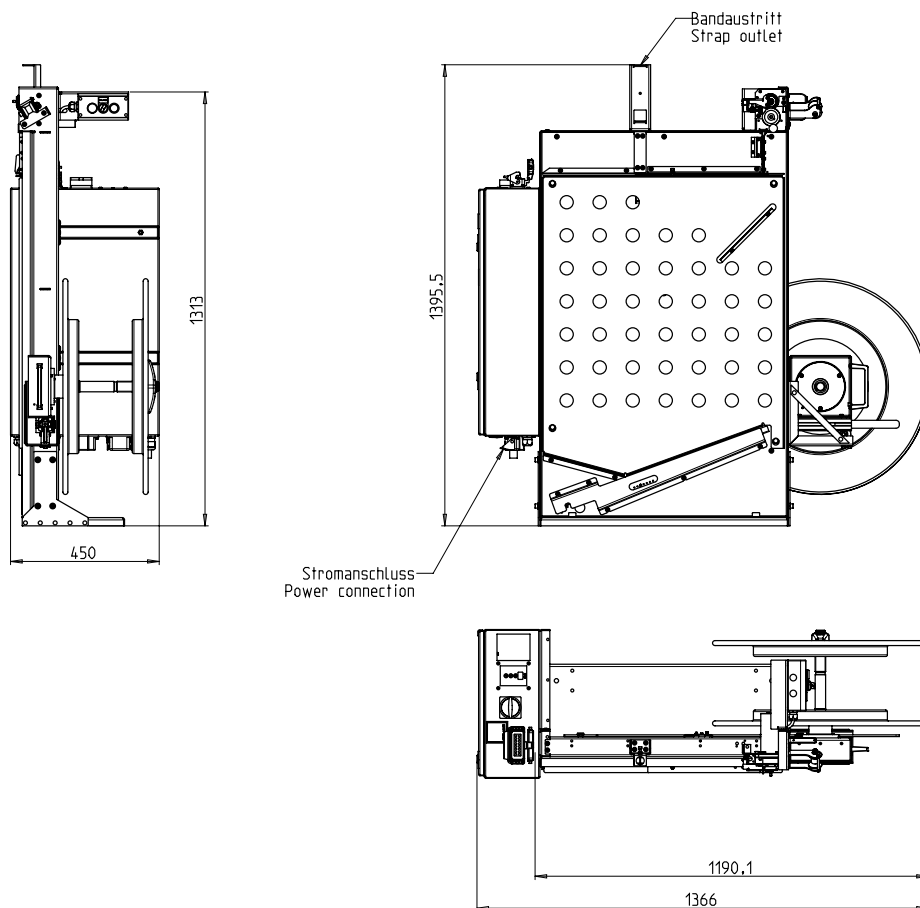

Modulární zásobník pásky včetně odvíječe

- Snadné použití a intuitivní ovládání
- Ekonomický díky vysoké použitelnosti
- Robustní verze s extrémně nízkou údržbou
- Univerzálně použitelné
- Určeno pro pásky PP a PET
- Minimální požadavky na prostor

VÝBAVA STROJE:

- Automatické nástřel pásky
- Šířka pásky 12 - 15 mm
- VOLITELNÉ: Rozšiřitelná cívka
- Bezúdržbové, energeticky úsporné krokové motory
- Kvalita standardní výbavy
- Mnoho dostupných příslušenství, snadno konfigurovatelných

TECHNICKÁ SPECIFIKACE:

MATERIÁL VÁZACÍ PÁSKY:

PP a PET páska DIN EN 13 394

Šířka v mm: 5 - 15

Tloušťka v mm: 0,4 - 0,9

CÍVKA PÁSKY:

Vnitřní průměr dutinky v mm: 406 (200, 228)

Vnější průměr v mm: 605 (420)

Šířka v mm: 190 (160-225)

Jiné rozměry cívky na vyžádání

ELEKTRICKÉ NAPÁJENÍ:

Široký rozsah vstupu 100-240V, 1AC; 47-63Hz: optional

Široký rozsah vstupu 380-520V, 3AC; 47-63Hz

Maximální jistiění 16A (B-znak)