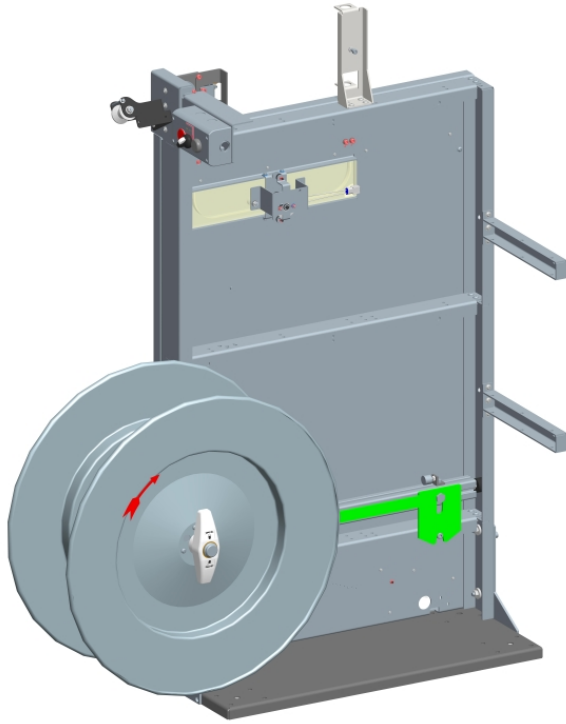

Modulaarinen nauhavarasto, johon kuuluu puolanpidin

- Helppokäyttöinen ja intuitiivinen
- Taloudellinen korkeimman saatavuuden ansiosta
- Vankka ja erittäin huokea versio
- Yleisesti sovellettavissa
- Suunniteltu PP- ja PET-nauhalle
- Minimaalinen tilantarve

#### LAITTEET:

- Automaattinen syöttölaite
- Kaistanleveys 12 - 15 mm
- VALINNAINEN: Laajennettava kela
- Kuluton, energiansäästöön suora asema
- Arvokkaita vakiovarusteita
- Saatavana on monia erityisiä vaihtoehtoja, jotka ovat helposti konfiguroitavissa