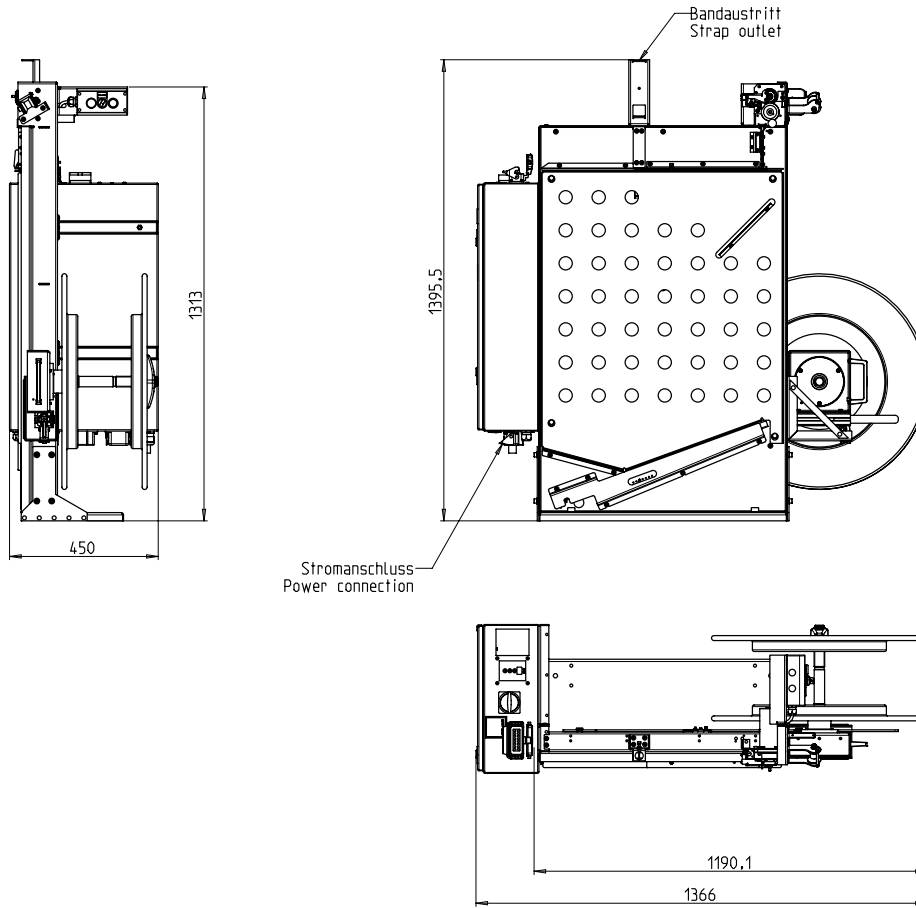

Modulaarinen nauhavarasto, johon kuuluu puolanpidin

- Helppokäyttöinen ja intuitiivinen
- Taloudellinen korkeimman saatavuuden ansiosta
- Vankka ja erittäin huokea versio
- Yleisesti sovellettavissa
- Suunniteltu PP- ja PET-nauhalle
- Minimaalinen tilantarve

LAITTEET:

- Automaattinen syöttölaite
- Kaistanleveys 12 - 15 mm
- VALINNAINEN: Laajennettava kela
- Kuluton, energiansäästöön suora asema
- Arvokkaita vakiovarusteita
- Saatavana on monia erityisiä vaihtoehtoja, jotka ovat helposti konfiguroitavissa

SMB MAG

TEKNISET TIEDOT:

VANNE:

PP- ja PET-kaista DIN EN 13 394

Leveys mm: 5 - 15

Paksuus mm: 0,4 - 0,9

REEL:

Pohjan halkaisija mm: 406 (200, 228)

Ulkohalkaisija mm: 605 (420)

Leveys mm: 190 (160-225)

Muut käännimitat pyydettyessä

ELECTRICAL:

Laaja-alainen tulo 100-240V, 1 AC; 47-63Hz: optional

Laaja-alueinen tulo 380-520V, 3AC; 47-63Hz

Suurin Hedge 16A (B-Character)