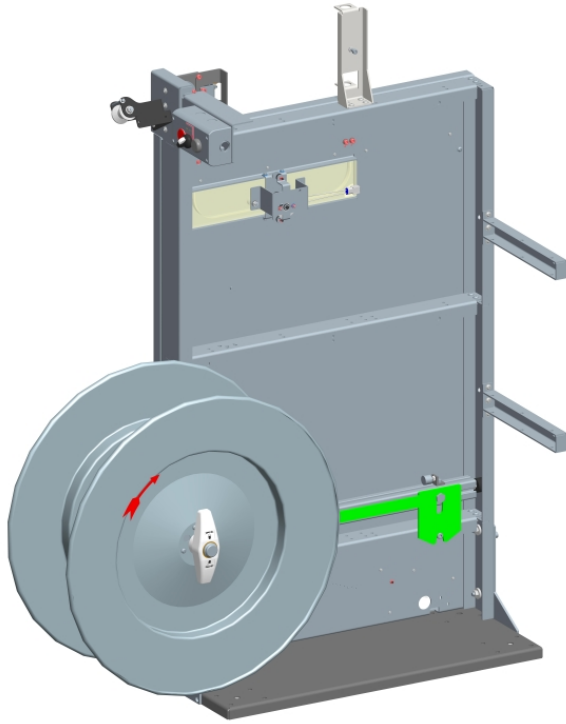

Modulaarinen nauhavarasto, johon kuuluu puolanpidin

- Helppokäyttöinen ja intuitiivinen
- Taloudellinen korkeimman saatavuuden ansiosta
- Vankka ja erittäin huokea versio
- Yleisesti sovellettavissa
- Suunniteltu PP- ja PET-nauhalle
- Minimaalinen tilantarve

LAITTEET:

- Automaattinen syöttölaite
- Kaistanleveys 12 - 15 mm
- VALINNAINEN: Laajennettava kela
- Kuluton, energiansäästöön suora asema
- Arvokkaita vakiovarusteita
- Saatavana on monia erityisiä vaihtoehtoja, jotka ovat helposti konfiguroitavissa

SMB MAG

TEKNISET TIEDOT:

VANNE:

PP- ja PET-kaista DIN EN 13 394

Leveys mm: 5 - 15

Paksuus mm: 0,4 - 0,9

REEL:

Pohjan halkaisija mm: 406 (200, 228)

Ulkohalkaisija mm: 605 (420)

Leveys mm: 190 (160-225)

Muut käännimitat pyydettyessä

ELECTRICAL:

Laaja-alainen tulo 100-240V, 1 AC; 47-63Hz: optional

Laaja-alueinen tulo 380-520V, 3AC; 47-63Hz

Suurin Hedge 16A (B-Character)