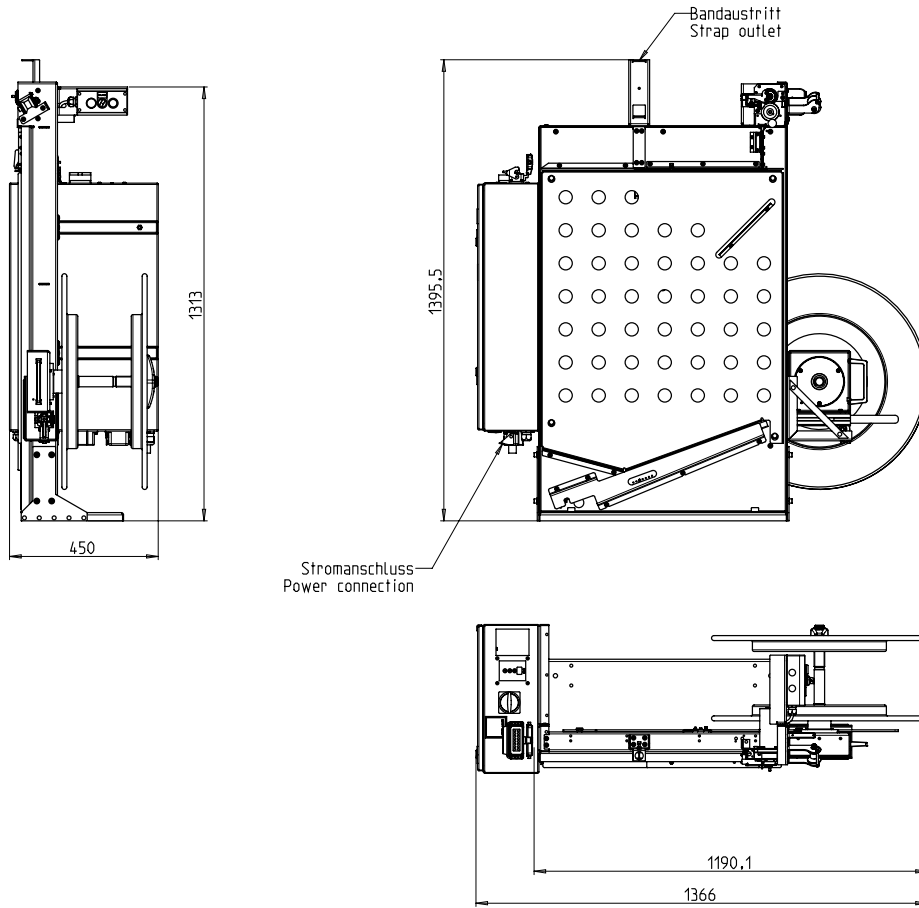

SMB MAG

TEKNISET TIEDOT:

VANNE:

PP- ja PET-kaista DIN EN 13 394

Leveys mm:

5 - 15

Paksuus mm:

0,4 - 0,9

REEL:

Pohjan halkaisija mm:

406 (200, 228)

Ulkohalkaisija mm:

605 (420)

Leveys mm:

190 (160-225)

Muut käännimitat pyydettäessä

ELECTRICAL:

Laaja-alainen tulo 100-240V, 1 AC; 47-63Hz:

optional

Laaja-alueinen tulo 380-520V, 3AC; 47-63Hz

Suurin Hedge 16A (B-Character)

suojaus:

IP 22

NYKYINEN:

Virrankulutus kW: ssä n.:

0,1

PAINO:

Kokonaispaino kg n.:

95

KÄYTTÖEHDOT:

Lämpötila-alue ° C [° F]:

0 [32] - +50 [122]