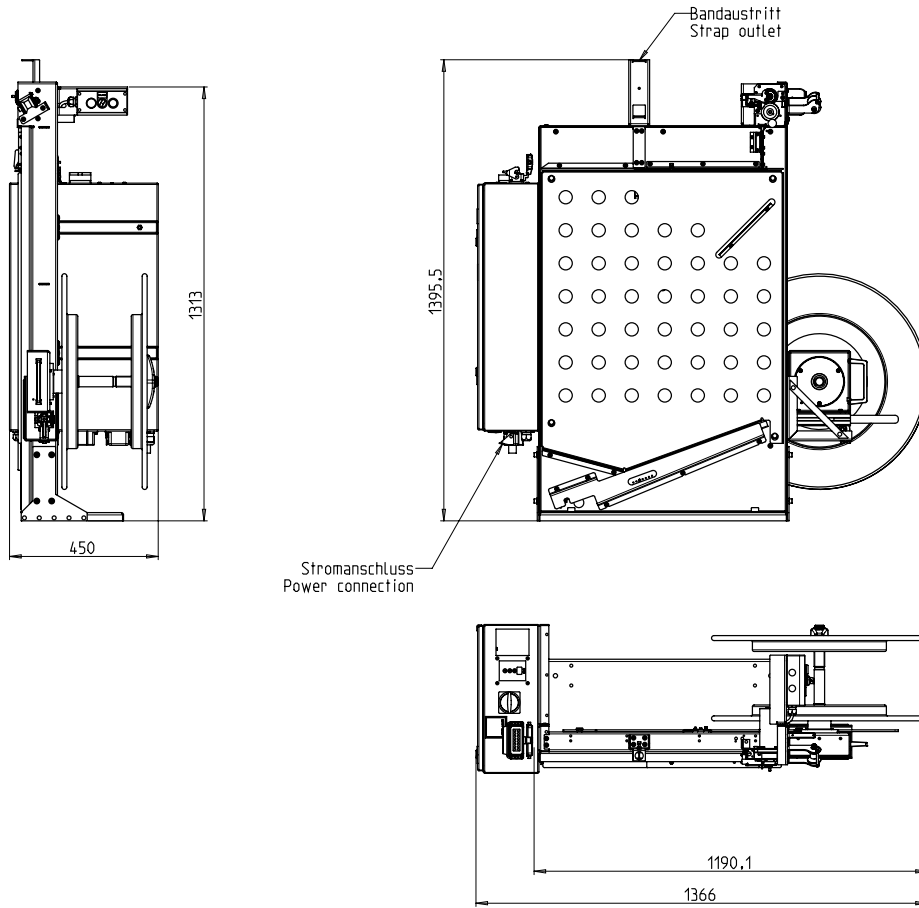

SMB MAG

TEKNISKE DATA:

STROPPING:

PP og PET-bånd DIN EN 13 394

Bredde i mm: 5 - 15

Tykkelse i mm: 0,4 - 0,9

REEL:

Kjerne diameter i mm: 406 (200, 228)

Ytre diameter i mm: 605 (420)

Bredde i mm: 190 (160-225)

Andre spole dimensjoner på forespørsel

ELEKTRISK:

Bredt inngang 100-240V, 1 AC; 47-63Hz: optional

Bredt inngang 380-520V, 3AC; 47-63Hz

Maksimal hekk 16A (B-karakter)

beskyttelse: IP 22

NÅVÆRENDE:

Strømforbruk i kW ca.: 0,1

VEKT:

Total vekt i kg ca.: 95

VILKÅR FOR BRUK:

Temperaturområde i ° C [° F]: 0 [32] - +50 [122]