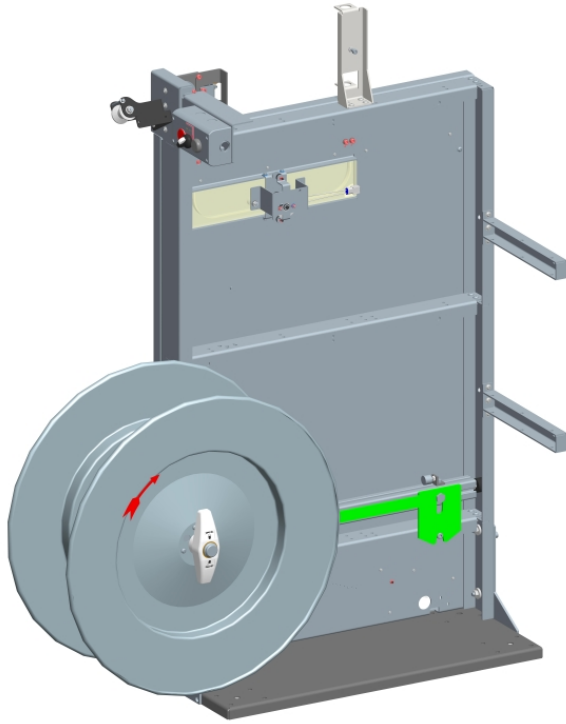

Den modulære kassetlageren, inkludert spoleholderen

- Enkel å bruke og intuitivt
- Økonomisk gjennom høyest tilgjengelighet
- Robust og ekstremt lav vedlikeholdsversjon
- Universelt anvendelig
- Designet for PP og PET tape
- Minimal plassbehov

UTSTYR:

- Automatisk kassetmater
- Båndbredde 12 - 15 mm
- VALG: Utvidbar spole
- Slitasjefri, energisparende direkte stasjoner
- Verdifullt standardutstyr
- Gr: Mange spesifikke alternativer tilgjengelig, lett konfigurerbare

SMB MAG

TEKNISKE DATA:

STROPPING:

PP og PET-bånd DIN EN 13 394

Bredde i mm: 5 - 15

Tykkelse i mm: 0,4 - 0,9

REEL:

Kjerne diameter i mm: 406 (200, 228)

Ytre diameter i mm: 605 (420)

Bredde i mm: 190 (160-225)

Andre spole dimensjoner på forespørsel

ELEKTRISK:

Bredt inngang 100-240V, 1 AC; 47-63Hz: optional

Bredt inngang 380-520V, 3AC; 47-63Hz

Maksimal hekk 16A (B-karakter)