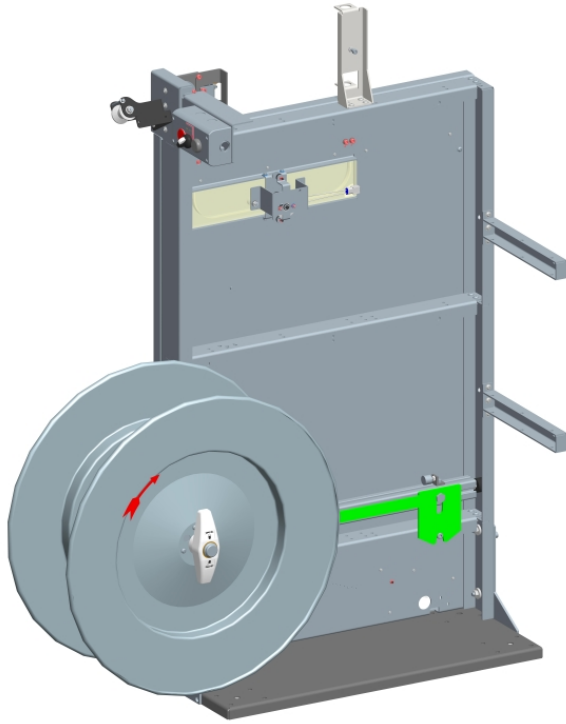

Den modulære kassetlageren, inkludert spoleholderen

- Enkel å bruke og intuitivt
- Økonomisk gjennom høyest tilgjengelighet
- Robust og ekstremt lav vedlikeholdsversjon
- Universelt anvendelig
- Designet for PP og PET tape
- Minimal plassbehov

#### UTSTYR:

- Automatisk kassetmater
- Båndbredde 12 - 15 mm
- VALG: Utvidbar spole
- Slitasjefri, energisparende direkte stasjoner
- Verdifullt standardutstyr
- Gr: Mange spesifikke alternativer tilgjengelig, lett konfigurerbare