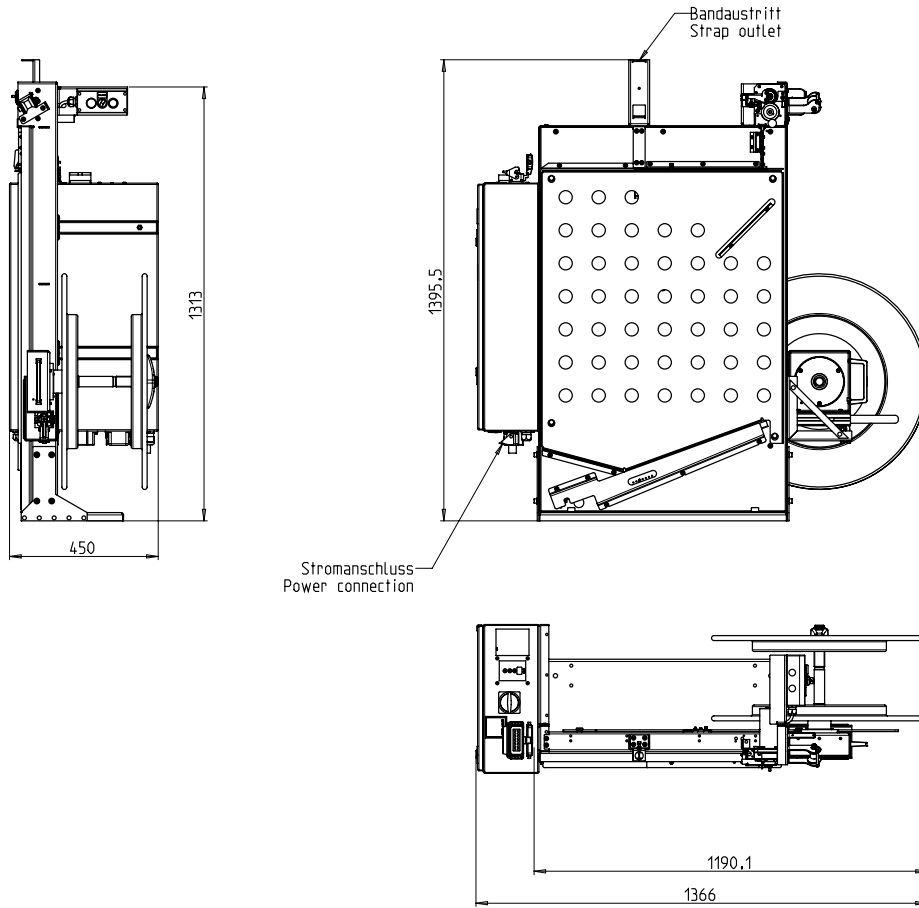

Den modulære kassetlageren, inkludert spoleholderen

- Enkel å bruke og intuitivt
- Økonomisk gjennom høyest tilgjengelighet
- Robust og ekstremt lav vedlikeholdsversjon
- Universelt anvendelig
- Designet for PP og PET tape
- Minimal plassbehov

UTSTYR:

- Automatisk kassetmater
- Båndbredde 12 - 15 mm
- VALG: Utvidbar spole
- Slitasjefri, energisparende direkte stasjoner
- Verdifullt standardutstyr
- Gr: Mange spesifikke alternativer tilgjengelig, lett konfigurerbare

SMB MAG

TEKNISKE DATA:

STROPPING:

PP og PET-bånd DIN EN 13 394

Bredde i mm: 5 - 15

Tykkelse i mm: 0,4 - 0,9

REEL:

Kjerne diameter i mm: 406 (200, 228)

Ytre diameter i mm: 605 (420)

Bredde i mm: 190 (160-225)

Andre spole dimensjoner på forespørsel

ELEKTRISK:

Bredt inngang 100-240V, 1 AC; 47-63Hz: optional

Bredt inngang 380-520V, 3AC; 47-63Hz

Maksimal hekk 16A (B-karakter)