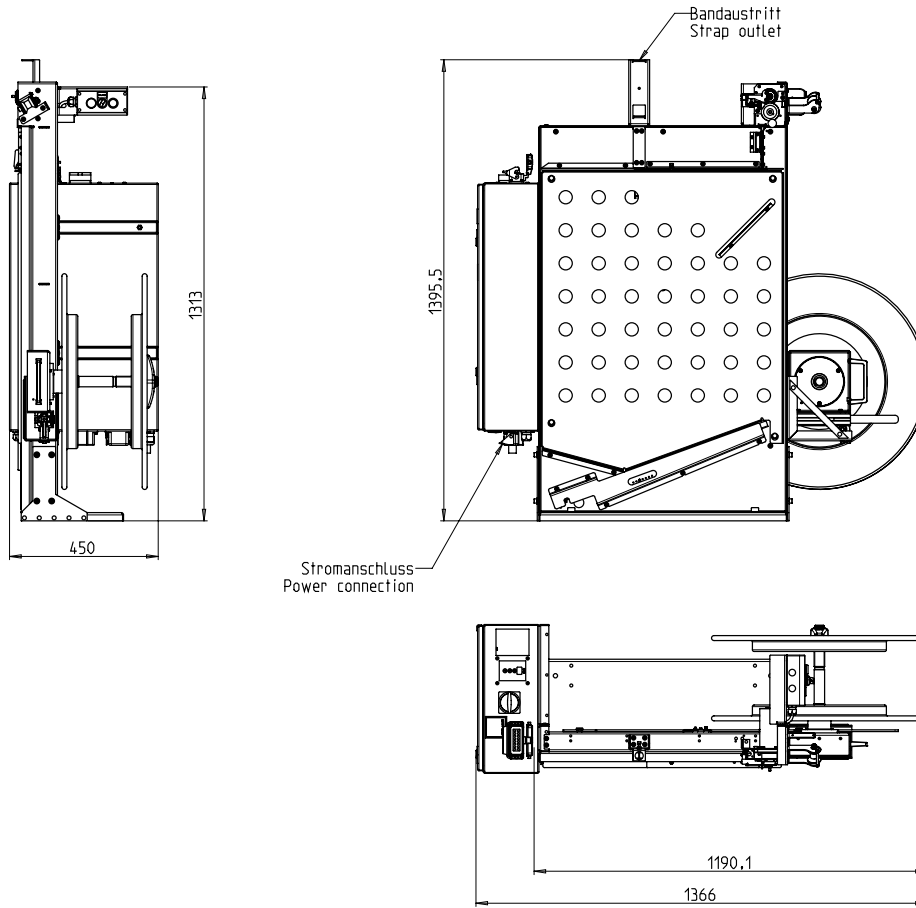

Zbiornik pasek modulare tym dozownik cewki

- Przyjazna w obsłudze i intuicyjna
- Ekonomiczna dzięki najwyższej dostępności
- Solidna z minimalnymi wymogami serwisowania
- Uniwersalne zastosowanie
- Zaprojektowana dla taśm PP i PET
- Minimalne wymaganie powierzchni

WYPOSAŻENIE:

- Automatyczne wprowadzanie taśmy
- Szerokość taśmy 12 - 15 mm
- Nie zużywające się, energooszczędne bezpośrednio sterowane silniki
- Wysokiej jakości wyposażenie standardowe
- **Wiele specyficzne opcje dostępne, łatwo konfigurowalny**

DANE TECHNICZNE:

RODZAJ TAŚMY:

Taśma PP i PET DIN EN 13 394

Szerokość w mm:

5 - 15

Grubość taśmy w mm:

0,4 - 0,9

ROLA Z TAŚMĄ:

Śr. wew. mm:

406 (200, 228)

Śr.zew. mm:

605 (420)

Szer. w mm:

190 (160-225)

Inne wymiary taśmy na zapytanie.

ZASILANIE: