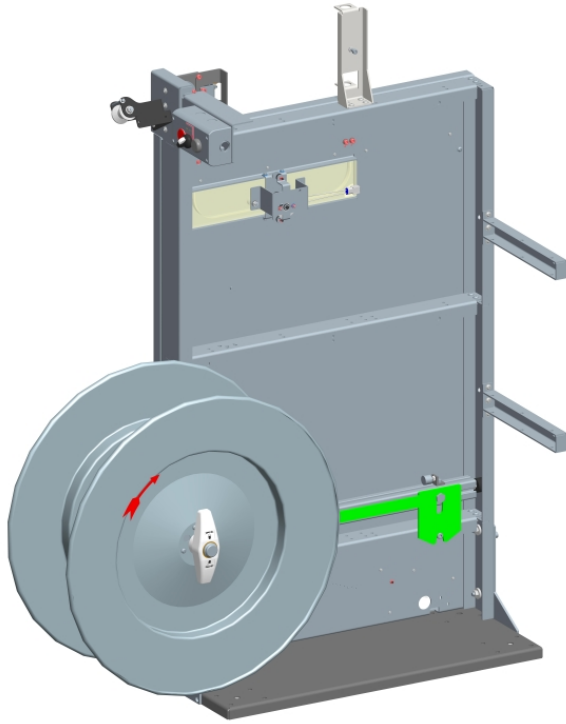

Zbiornik pasek modulare tym dozownik cewki

- Przyjazna w obsłudze i intuicyjna
- Ekonomiczna dzięki najwyższej dostępności
- Solidna z minimalnymi wymogami serwisowania
- Uniwersalne zastosowanie
- Zaprojektowana dla taśm PP i PET
- Minimalne wymaganie powierzchni

WYPOSAŻENIE:

- Automatyczne wprowadzanie taśmy
- Szerokość taśmy 12 - 15 mm
- Nie zużywające się, energooszczędne bezpośrednio sterowane silniki
- Wysokiej jakości wyposażenie standardowe
- **Wiele specyficzne opcje dostępne, łatwo konfigurowalny**

DANE TECHNICZNE:

RODZAJ TAŚMY:

Taśma PP i PET DIN EN 13 394

Szerokość w mm:

5 - 15

Grubość taśmy w mm:

0,4 - 0,9

ROLA Z TAŚMĄ: