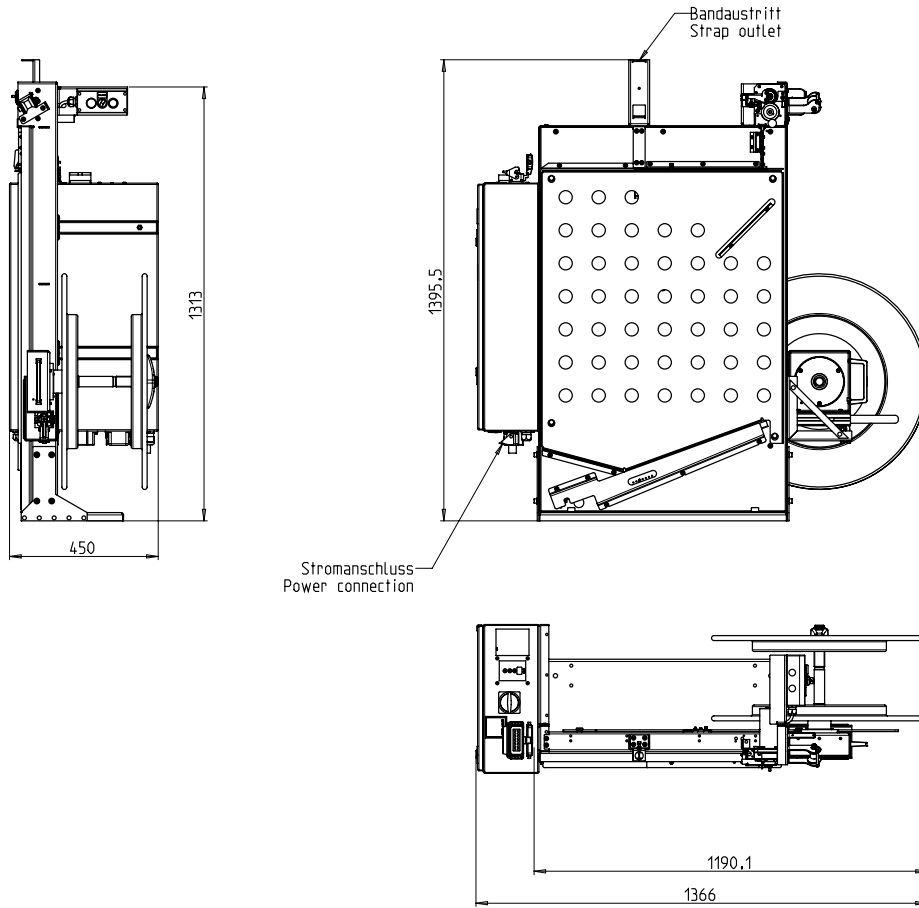

Zbiornik pasek modulare tym dozownik cewki

- Przyjazna w obsłudze i intuicyjna
- Ekonomiczna dzięki najwyższej dostępności
- Solidna z minimalnymi wymogami serwisowania
- Uniwersalne zastosowanie
- Zaprojektowana dla taśm PP i PET
- Minimalne wymaganie powierzchni

WYPOSAŻENIE:

- Automatyczne wprowadzanie taśmy
- Szerokość taśmy 12 - 15 mm
- Nie zużywające się, energooszczędne bezpośrednio sterowane silniki
- Wysokiej jakości wyposażenie standardowe
- **Wiele specyficzne opcje dostępne, łatwo konfigurowalny**

DANE TECHNICZNE:

RODZAJ TAŚMY:

Taśma PP i PET DIN EN 13 394

Szerokość w mm:

5 - 15

Grubość taśmy w mm:

0,4 - 0,9

ROLA Z TAŚMĄ:

Śr. wew. mm:

406 (200, 228)

Śr.zew. mm:

605 (420)

Szer. w mm:

190 (160-225)

Inne wymiary taśmy na zapytanie.

ZASILANIE: