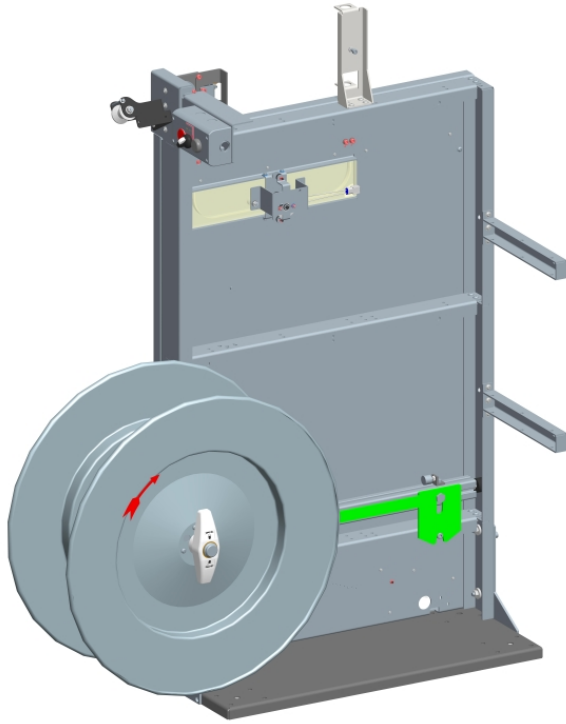

Zbiornik pasek modulare tym dozownik cewki

- Przyjazna w obsłudze i intuicyjna
- Ekonomiczna dzięki najwyższej dostępności
- Solidna z minimalnymi wymogami serwisowania
- Uniwersalne zastosowanie
- Zaprojektowana dla taśm PP i PET
- Minimalne wymaganie powierzchni

WYPOSAŻENIE:

- Automatyczne wprowadzanie taśmy
- Szerokość taśmy 12 - 15 mm
- Nie zużywające się, energooszczędne bezpośrednio sterowane silniki
- Wysokiej jakości wyposażenie standardowe

DANE TECHNICZNE:

RODZAJ TAŚMY:

Taśma PP i PET DIN EN 13 394

Szerokość w mm:

5 - 15

Grubość taśmy w mm:

0,4 - 0,9

ROLA Z TAŚMĄ:

Śr. wew. mm:

406 (200, 228)

Śr.zew. mm:

605 (420)

Szer. w mm:

190 (160-225)

Inne wymiary taśmy na zapytanie.

ZASILANIE:

Szeroki zakres podłączenia 100-240V, 1 AC; 47 -