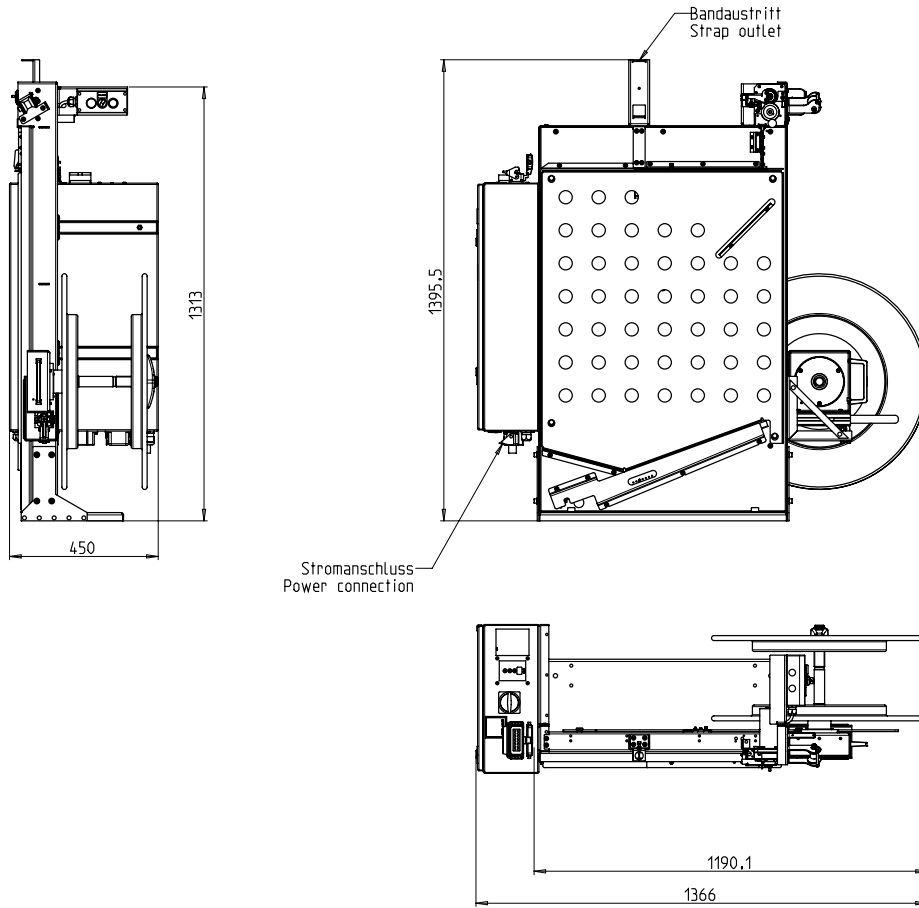

Zbiornik pasek modulare tym dozownik cewki

- Przyjazna w obsłudze i intuicyjna
- Ekonomiczna dzięki najwyższej dostępności
- Solidna z minimalnymi wymogami serwisowania
- Uniwersalne zastosowanie
- Zaprojektowana dla taśm PP i PET
- Minimalne wymaganie powierzchni

WYPOSAŻENIE:

- Automatyczne wprowadzanie taśmy
- Szerokość taśmy 12 - 15 mm
- Nie zużywające się, energooszczędne bezpośrednio sterowane silniki
- Wysokiej jakości wyposażenie standardowe

DANE TECHNICZNE:

RODZAJ TAŚMY:

Taśma PP i PET DIN EN 13 394

Szerokość w mm:

5 - 15

Grubość taśmy w mm:

0,4 - 0,9

ROLA Z TAŚMĄ:

Śr. wew. mm:

406 (200, 228)

Śr.zew. mm:

605 (420)

Szer. w mm:

190 (160-225)

Inne wymiary taśmy na zapytanie.

ZASILANIE:

Szeroki zakres podłączenia 100-240V, 1 AC; 47 -